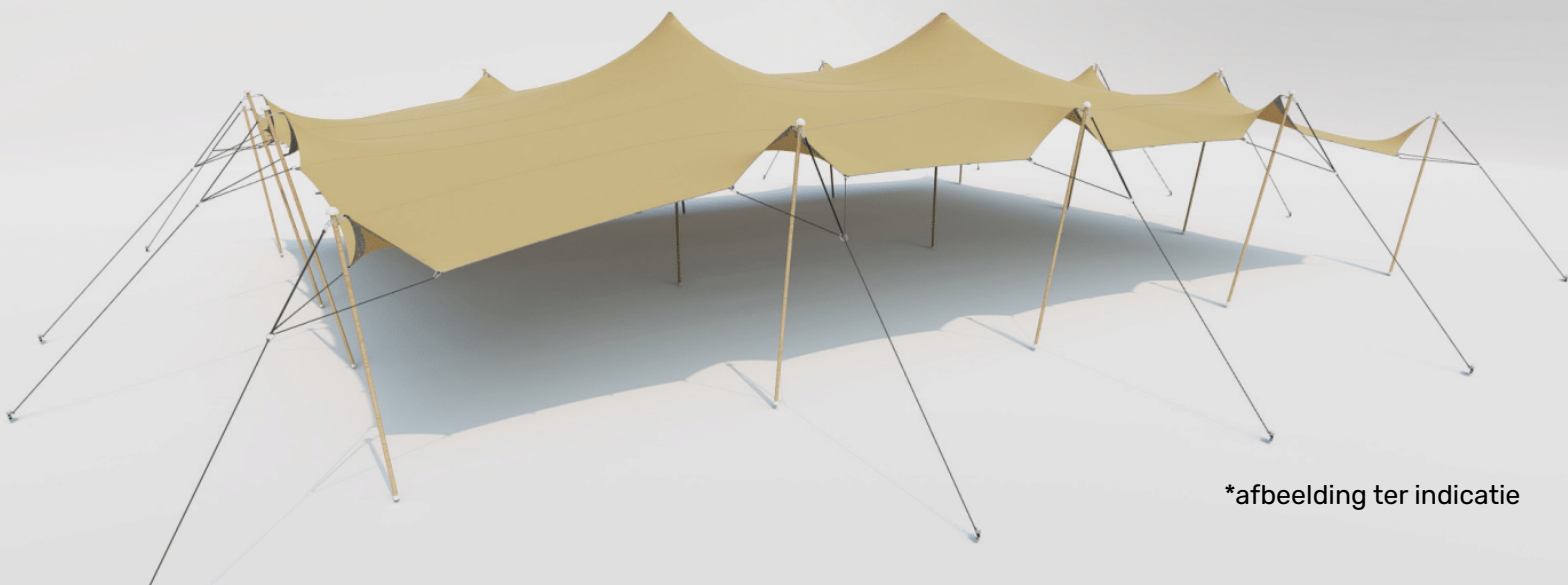

## 4,5 x 7,5 m

\*afbeelding ter indicatie

Afmeting	4,5x7,5m	Check	
Paal 2,5m	4		
Paal 3m	4		
Paal 4m	1		
Paal 5m	0		
Oogmoer	16		
Draadeind	8		
Houtdraadbout	1		
Paalbol	1		
Connector	1		
3-punt touwenset	8		
Harpsluiting lus	8		
Haring	8		